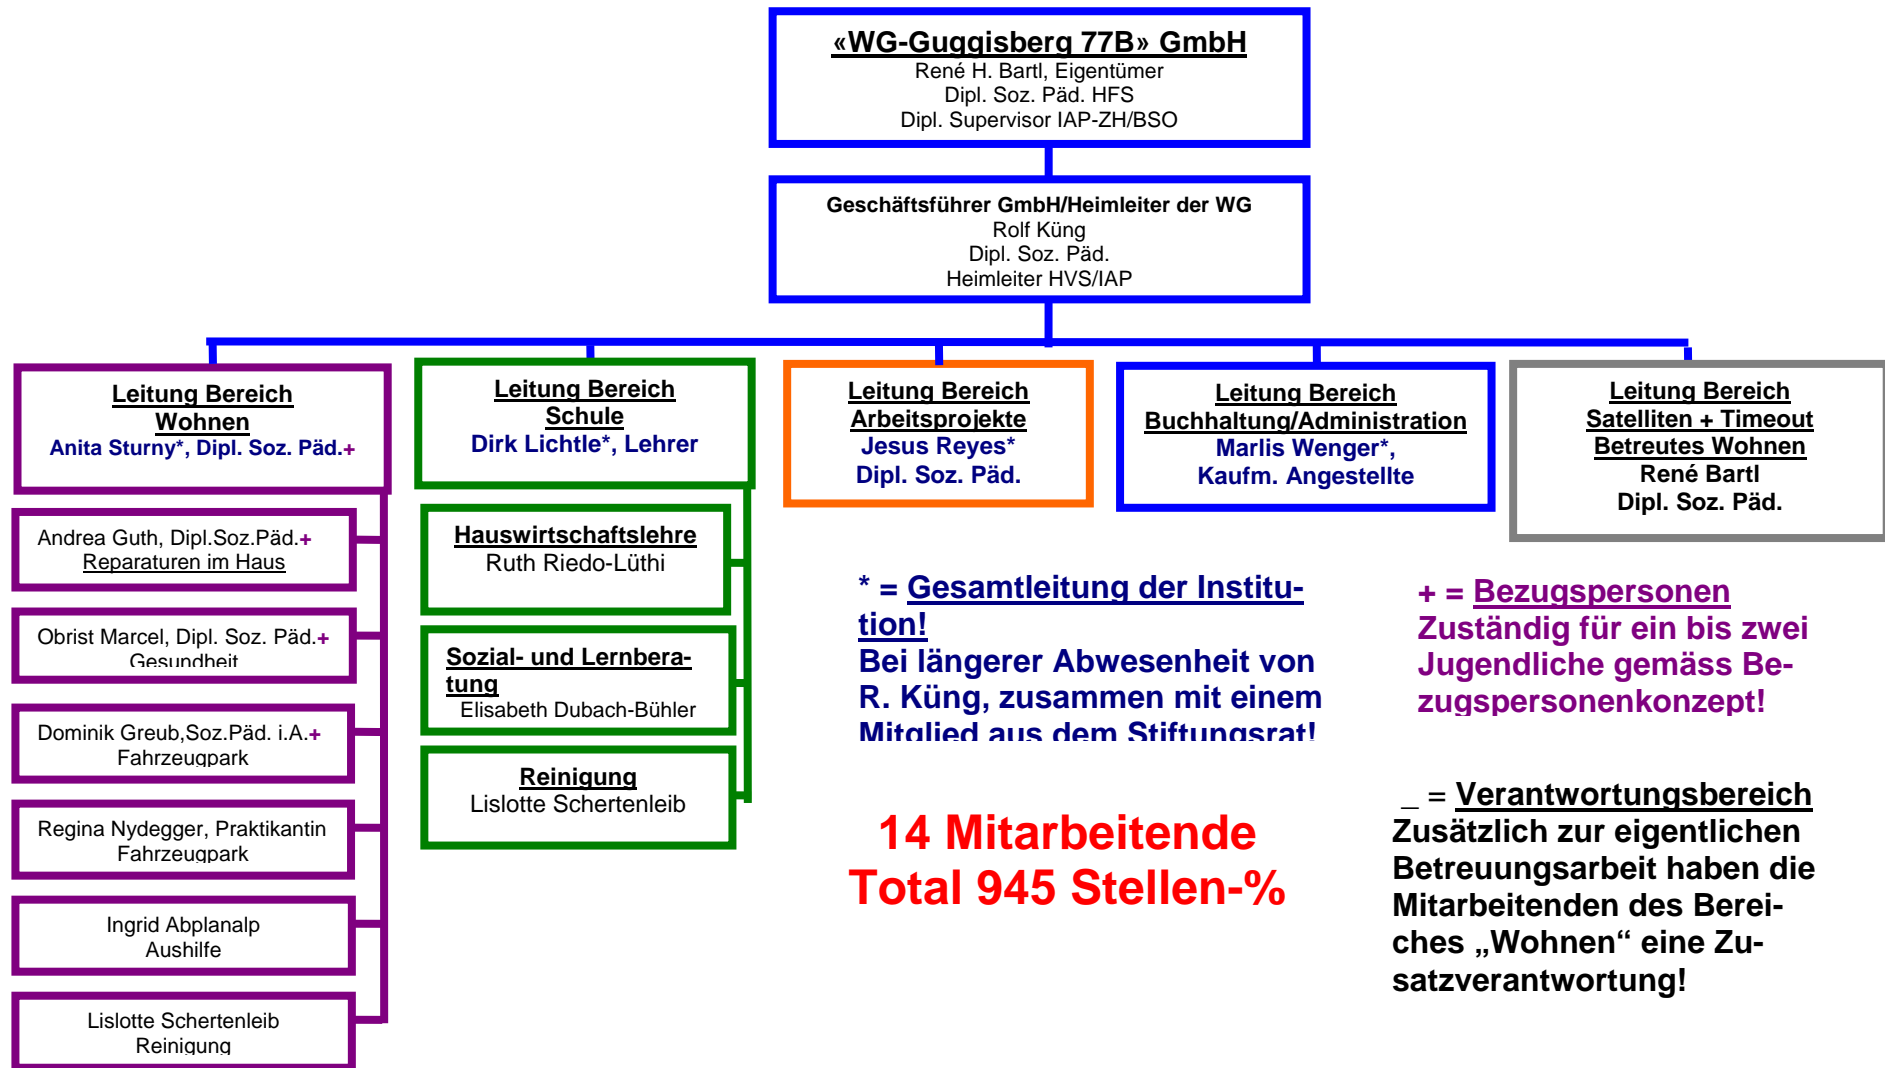

«WG-Guggisberg 77B» GmbH

* = Gesamtleitung der Institution!
Bei längerer Abwesenheit von R. Küng,
zusammen mit einem Mitglied aus dem Stiftungsrat!

**14 Mitarbeitende
Total 945 Stellen-%**

+ = Bezugspersonen
Zuständig für ein bis zwei
Jugendliche gemäss Bezugspersonenkonzept!

_ = Verantwortungsbereich
Zusätzlich zur eigentlichen
Betreuungsarbeit haben die Mitarbeitenden
des Bereiches „Wohnen“ eine
Zusatzverantwortung!